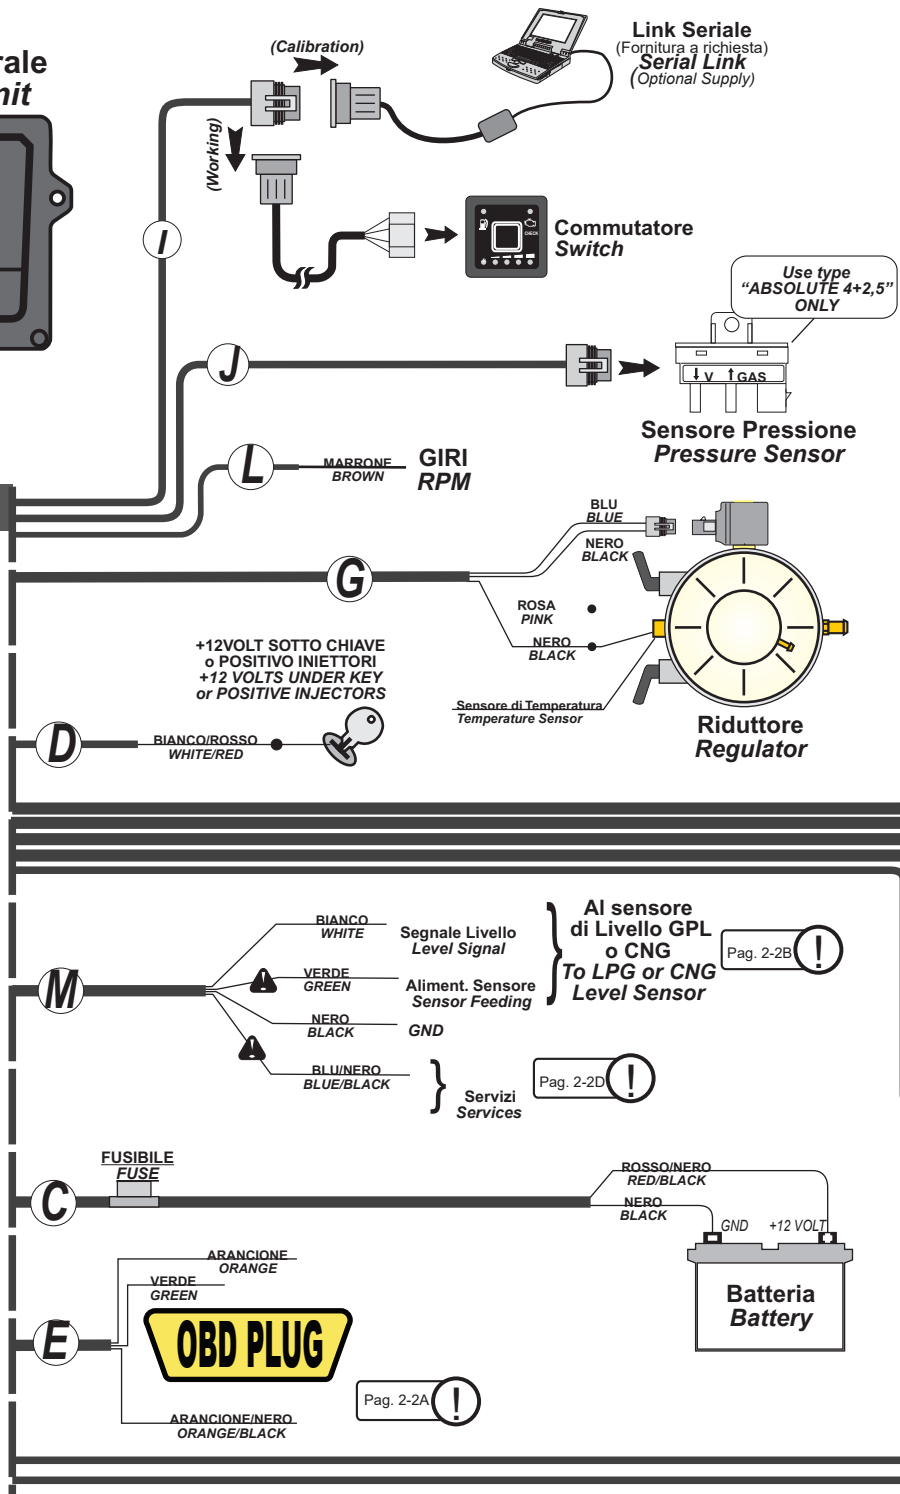

Unità Centrale Central Unit

Montare la centralina con
connettore verso il basso
Place central unit with
connector down

E-SMART 3 8 CYL. WIRING DIAGRAM